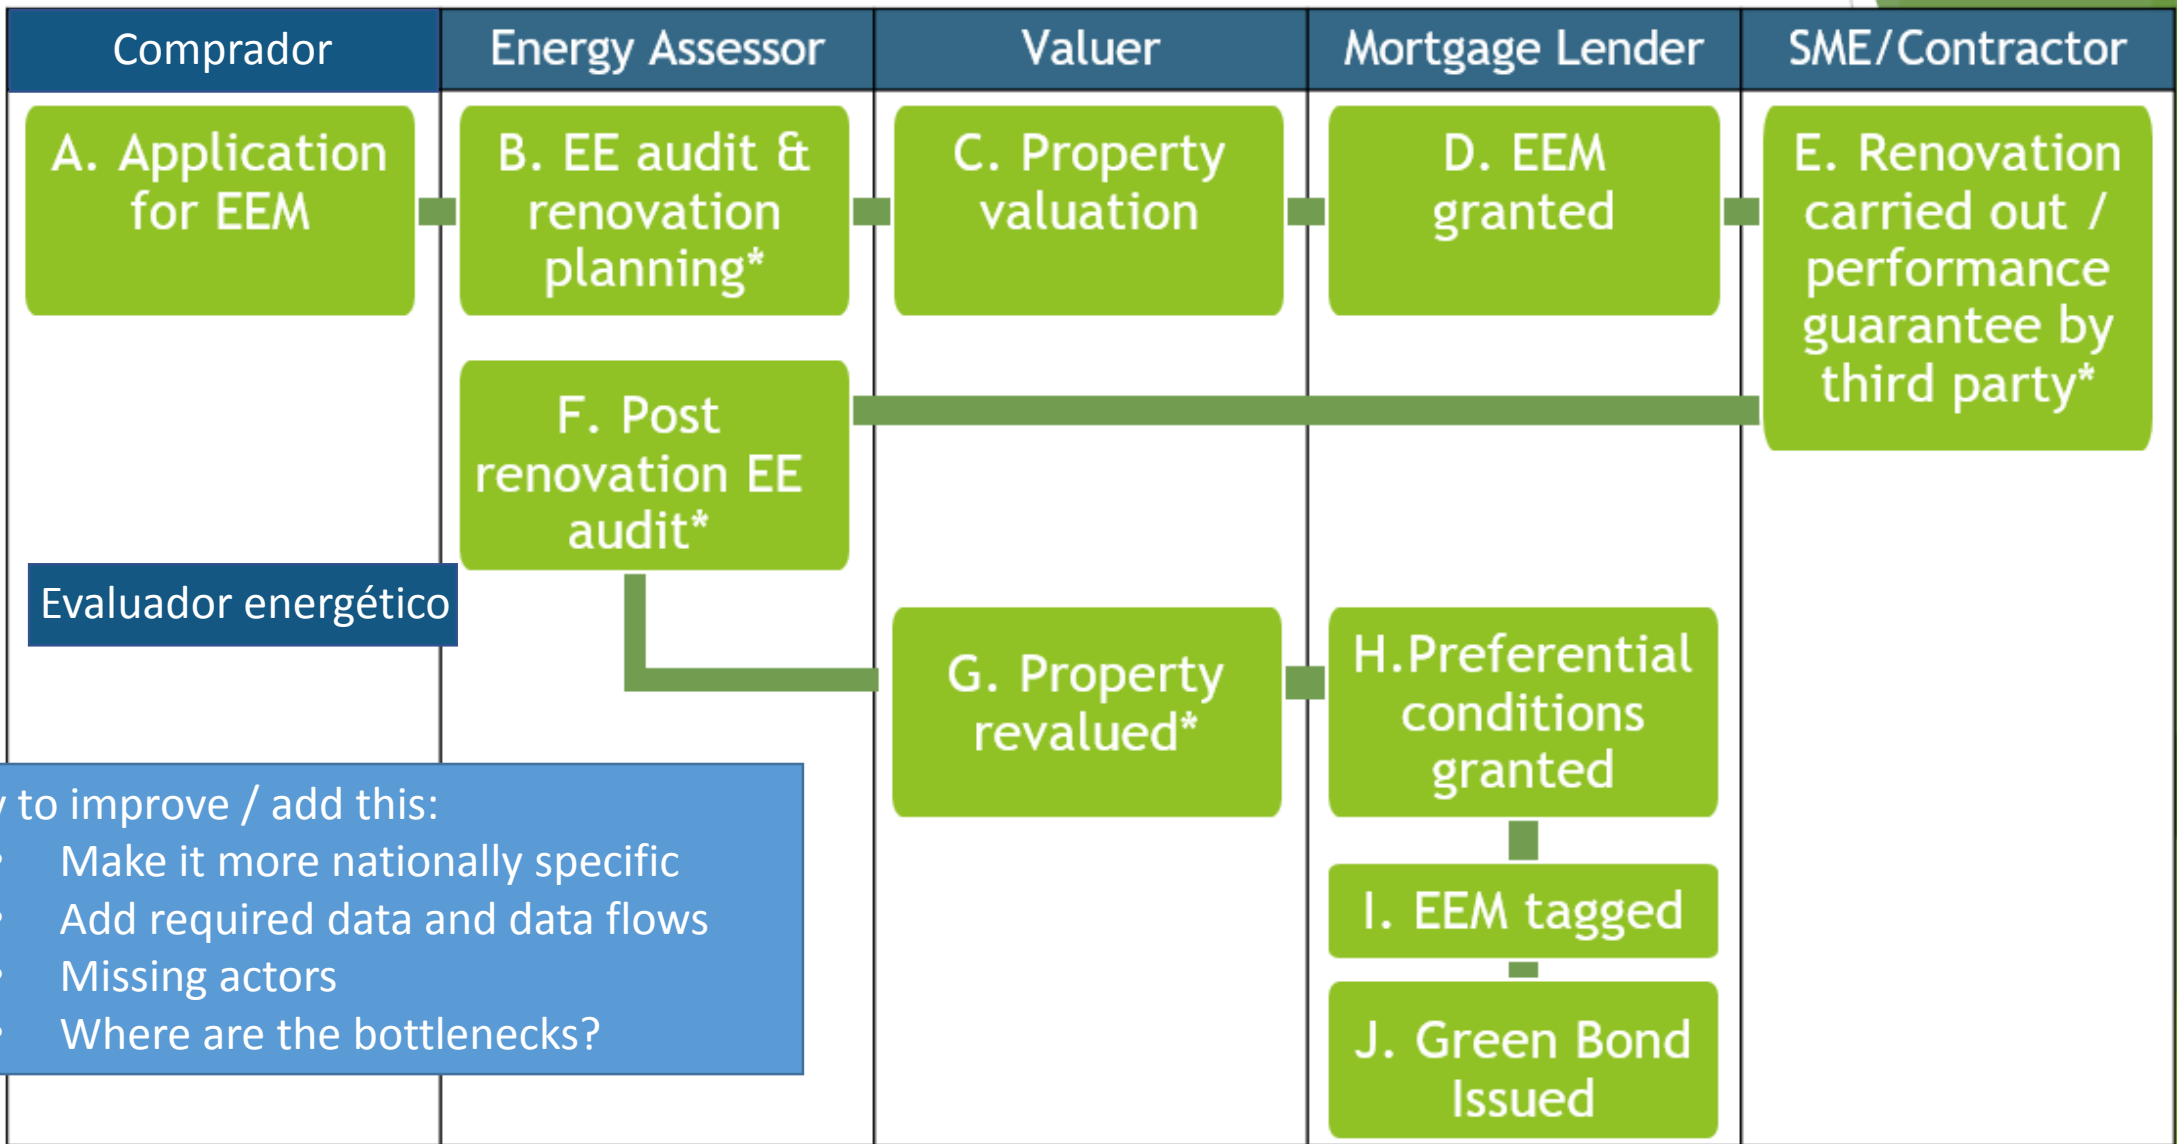

Workshop Exercise 1: Process walk-through

Try to improve / add this:

- Make it more nationally specific
- Add required data and data flows
- Missing actors
- Where are the bottlenecks?

Workshop Exercise 1: Process walk-through

Workshop Exercise 1: Process walk-through

Majora / añade:

- Especificidades del país
- Flujos de información
- ¿Qué actores faltan?
- ¿Cuáles son los cuellos de botella?

Proceso de la hipoteca de eficiencia energética

Majora / añade:

- Especificidades del país
- Flujos de información
- ¿Qué actores faltan?
- ¿Cuáles son los cuellos de botella?

Mejora / añade:

- Especificidades del país
- Flujos de datos
- ¿Qué actores faltan?
- ¿Cuáles son los cuellos de botella?