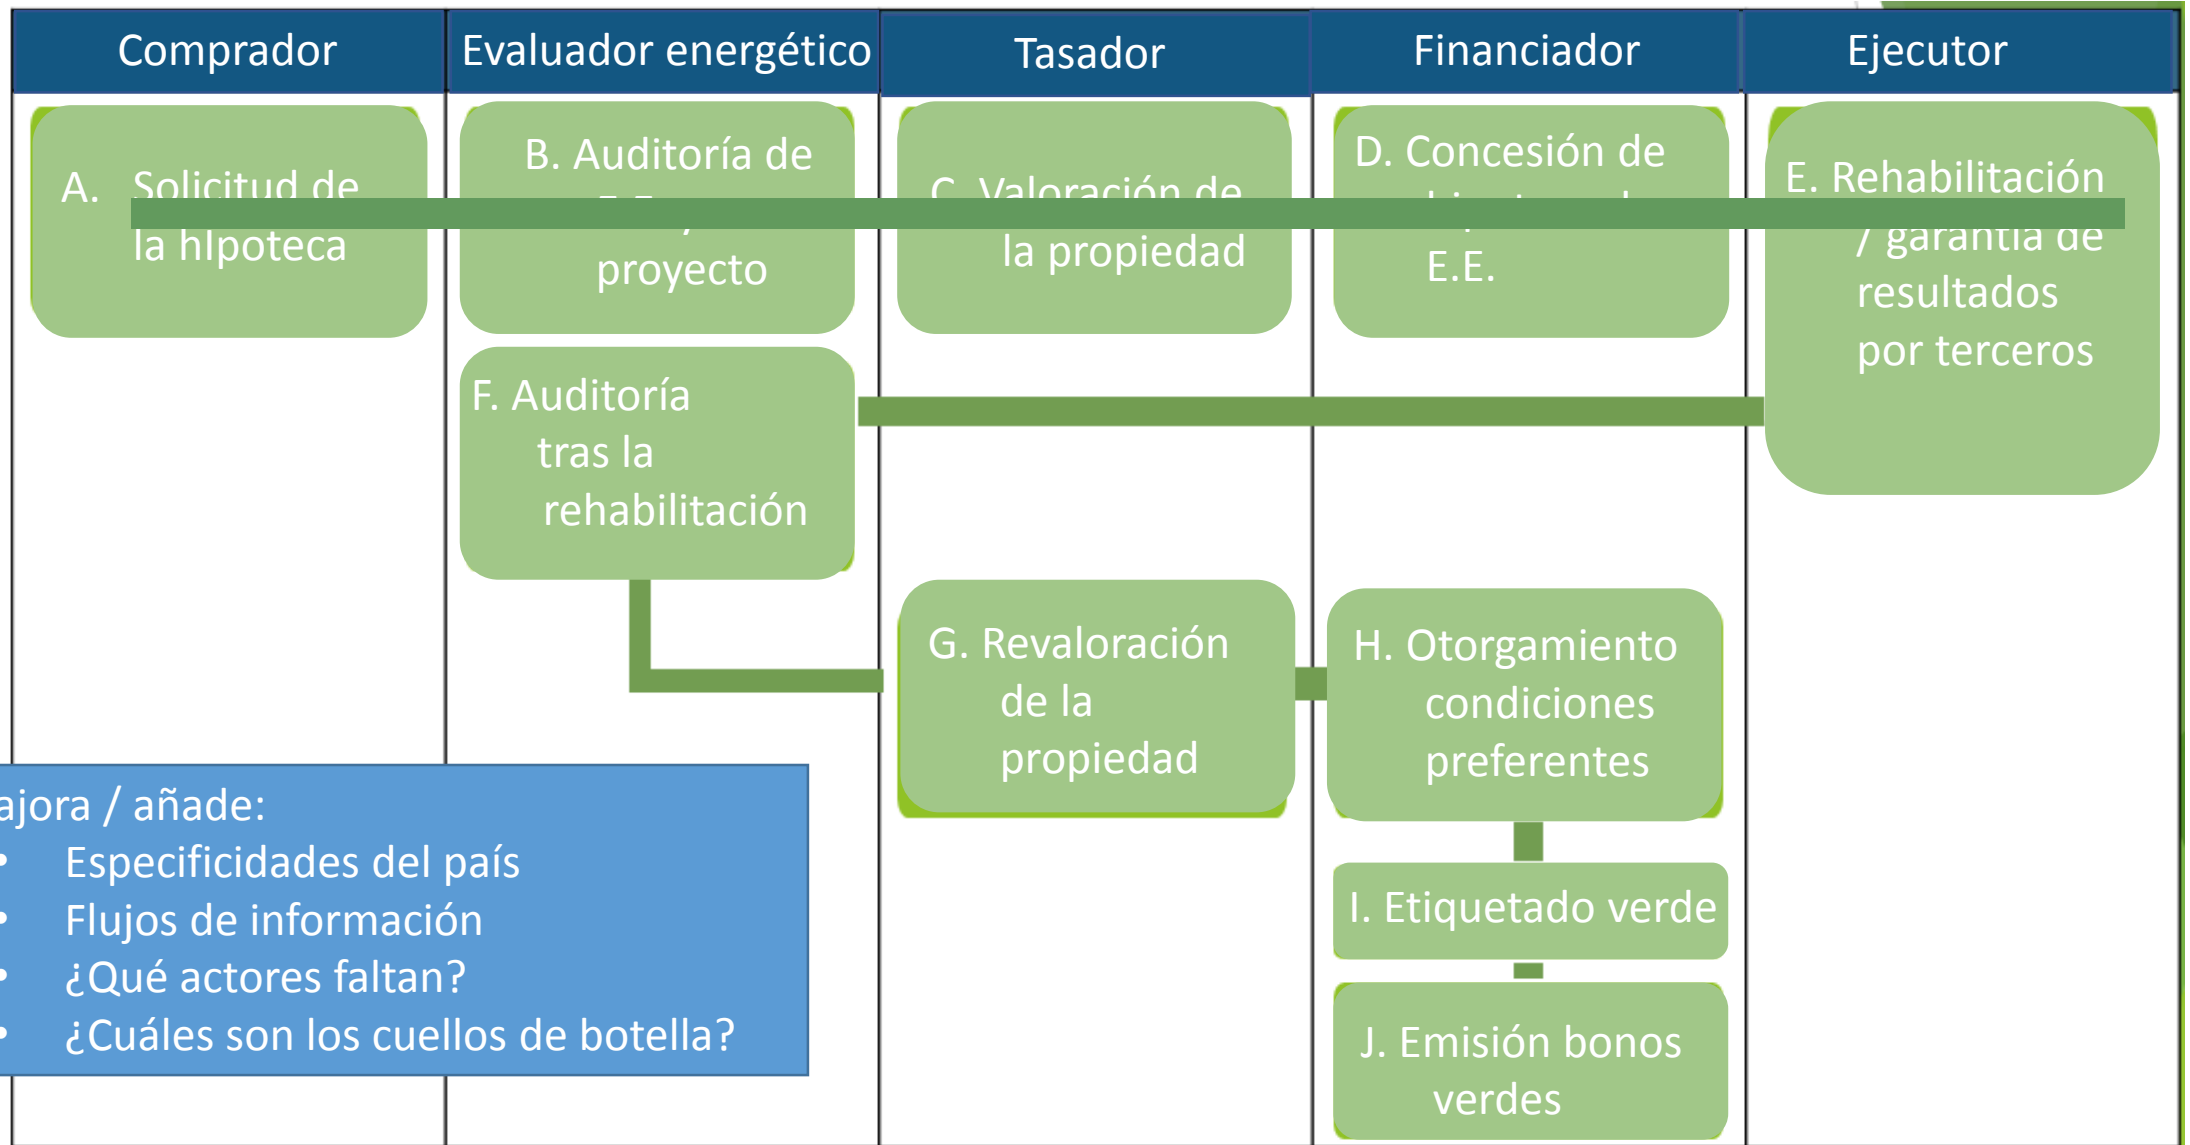

Workshop Exercise 1: Process walk-through

Try to improve / add this:

- Make it more nationally specific
- Add required data and data flows
- Missing actors
- Where are the bottlenecks?

Workshop Exercise 1: Process walk-through

Workshop Exercise 1: Process walk-through

Majora / añade:

- Especificidades del país
- Flujos de información
- ¿Qué actores faltan?
- ¿Cuáles son los cuellos de botella?

Proceso de la hipoteca de eficiencia energética

Majora / añade:

- Especificidades del país
- Flujos de información
- ¿Qué actores faltan?
- ¿Cuáles son los cuellos de botella?

Mejora / añade:

- Especificidades del país
- Flujos de datos
- ¿Qué actores faltan?
- ¿Cuáles son los cuellos de botella?