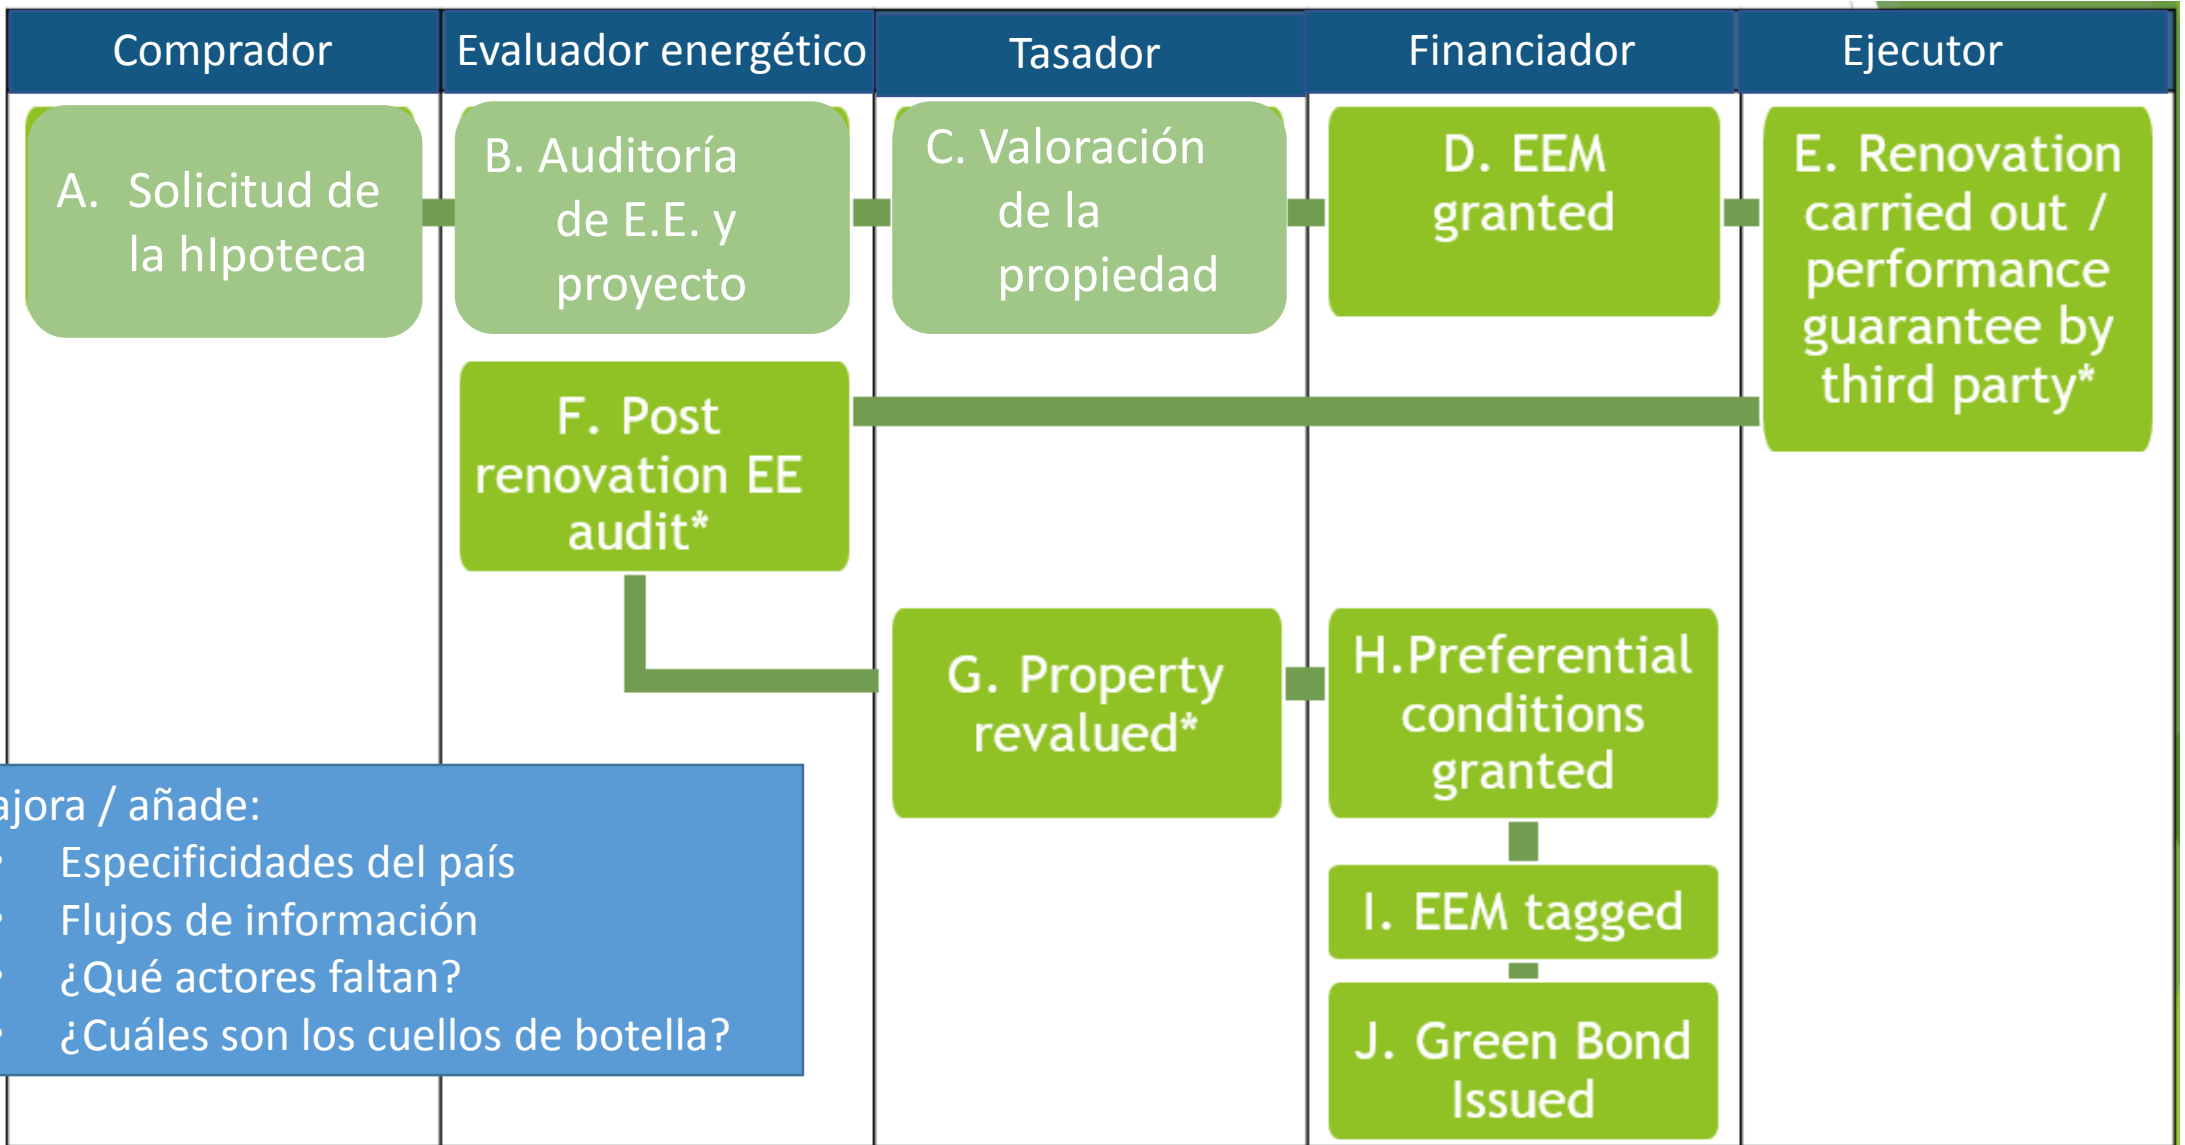

Workshop Exercise 1: Process walk-through

Try to improve / add this:

- Make it more nationally specific
- Add required data and data flows
- Missing actors
- Where are the bottlenecks?

Workshop Exercise 1: Process walk-through

Workshop Exercise 1: Process walk-through

Majora / añade:

- Especificidades del país
- Flujos de información
- ¿Qué actores faltan?
- ¿Cuáles son los cuellos de botella?

Proceso de la hipoteca de eficiencia energética

Majora / añade:

- Especificidades del país
- Flujos de información
- ¿Qué actores faltan?
- ¿Cuáles son los cuellos de botella?

Mejora / añade:

- Especificidades del país
- Flujos de datos
- ¿Qué actores faltan?
- ¿Cuáles son los cuellos de botella?